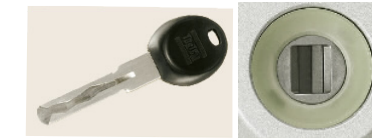

INAX 洗面化粧台

三面鏡 全収納タイプ W750 色: ダークウッド