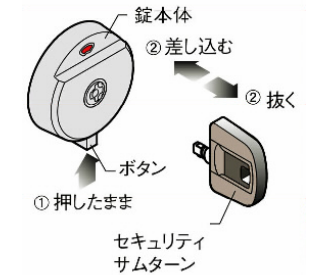

### ”取り外せる”セキュリティサムターン

～セキュリティサムターン～  
外出時や就寝時、サムターンを取り外してしまえば、つまみを回して鍵を開けることができます。操作は簡単、①のボタンを押すだけで取り外しできます。