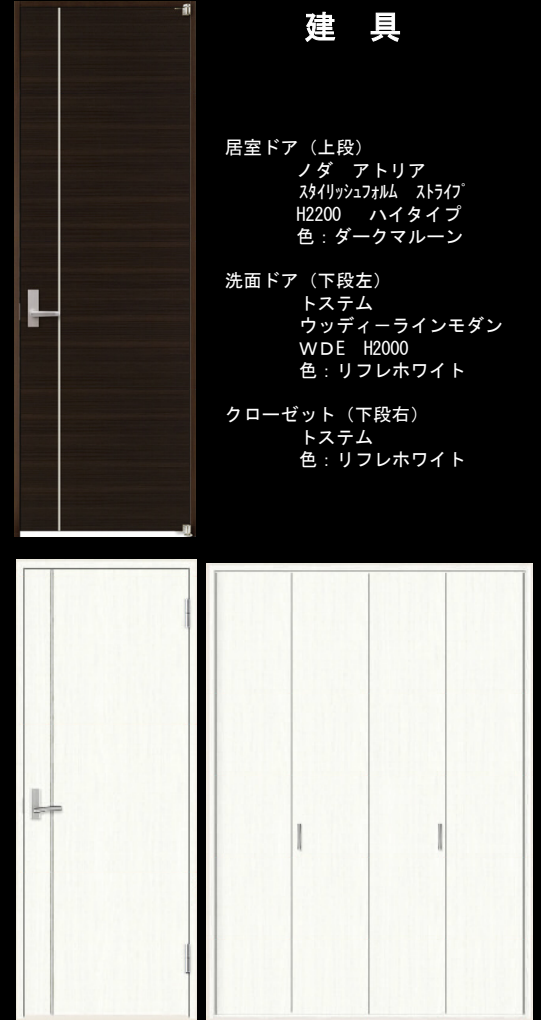

建具

居室ドア (上段)
ノダ アトリア
スリッパ収納 ストライプ
H2200 ハイタイプ
色: ダークマルーン

洗面ドア (下段左)
トステム
ウッディーラインモダン
WDE H2000
色: リフレホワイト

クローゼット (下段右)
トステム
色: リフレホワイト

TOSTEM 玄関ドア

プレナスX23 ジャパネスクモダンJ41型